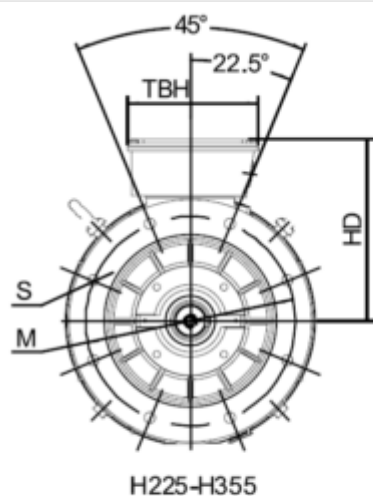

Varenummer: 250204500424  
 Beskrivelse: Kleedrive T2C 225M-4 45kW 1400 o/min  
 3x400/690V 50HZ IP55 B5 Eff=93.1%

## Mål

AA = 440	K = Ø19	TBH = 233
AC = Ø459	L = 835	TBS = 211.5
AD = 558	M = Ø400	TBW = 186
D = Ø60	N = Ø350	
E = 140	P = Ø450	
F = 18	R = 0	
G = 53	S = 5	
HD = 333	T = 8xØ19	