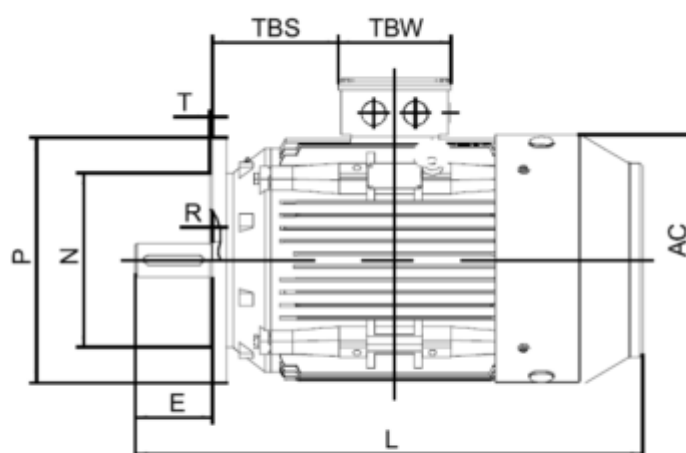

Varenummer: 250204500424  
 Beskrivelse: Kleedrive T2C 225M-4 45kW 1400 o/min  
 3x400/690V 50HZ IP55 B5 Eff=93.1%

## Mål

AA = 440	K = Ø19	TBH = 233
AC = Ø459	L = 835	TBS = 211.5
AD = 558	M = Ø400	TBW = 186
D = Ø60	N = Ø350	
E = 140	P = Ø450	
F = 18	R = 0	
G = 53	S = 5	
HD = 333	T = 8xØ19	